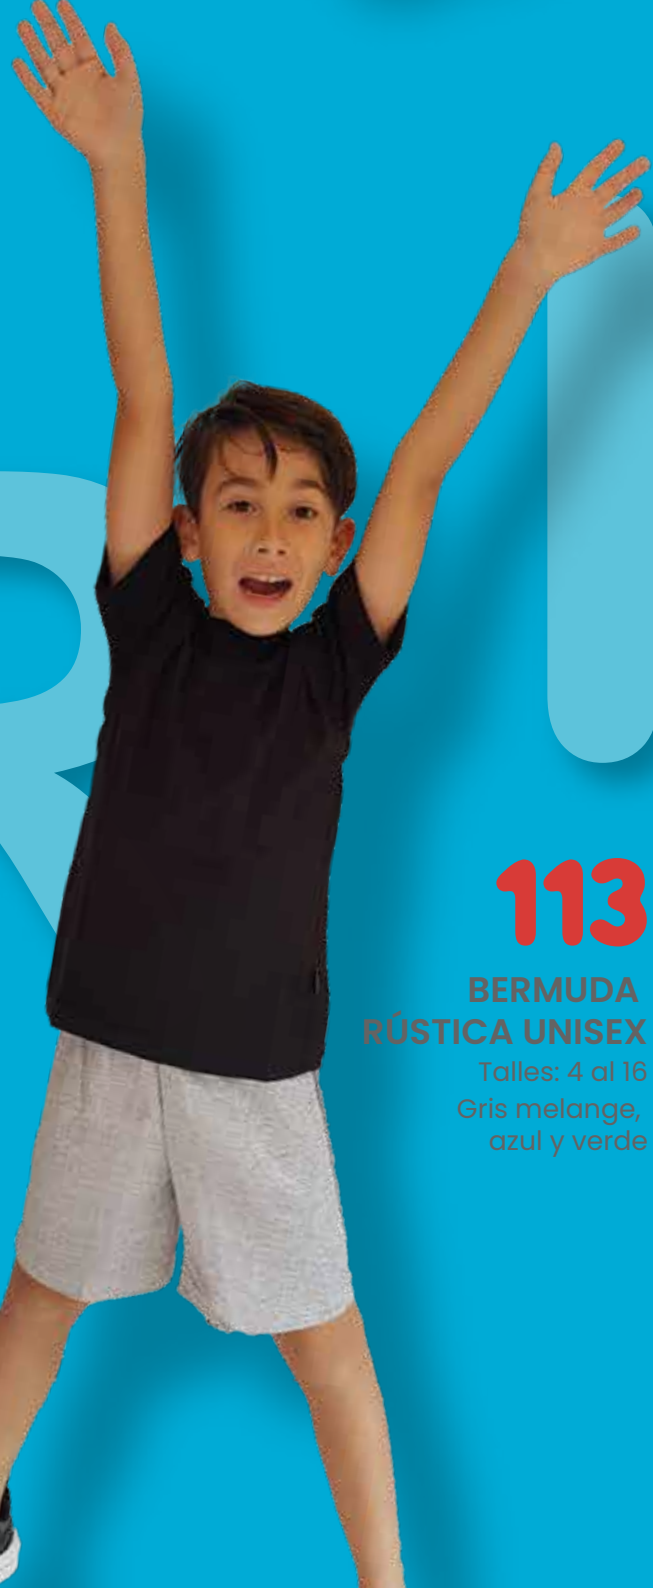

113
**BERMUDA
RÚSTICA UNISEX**
Talles: 4 al 16
Gris melange,
azul y verde